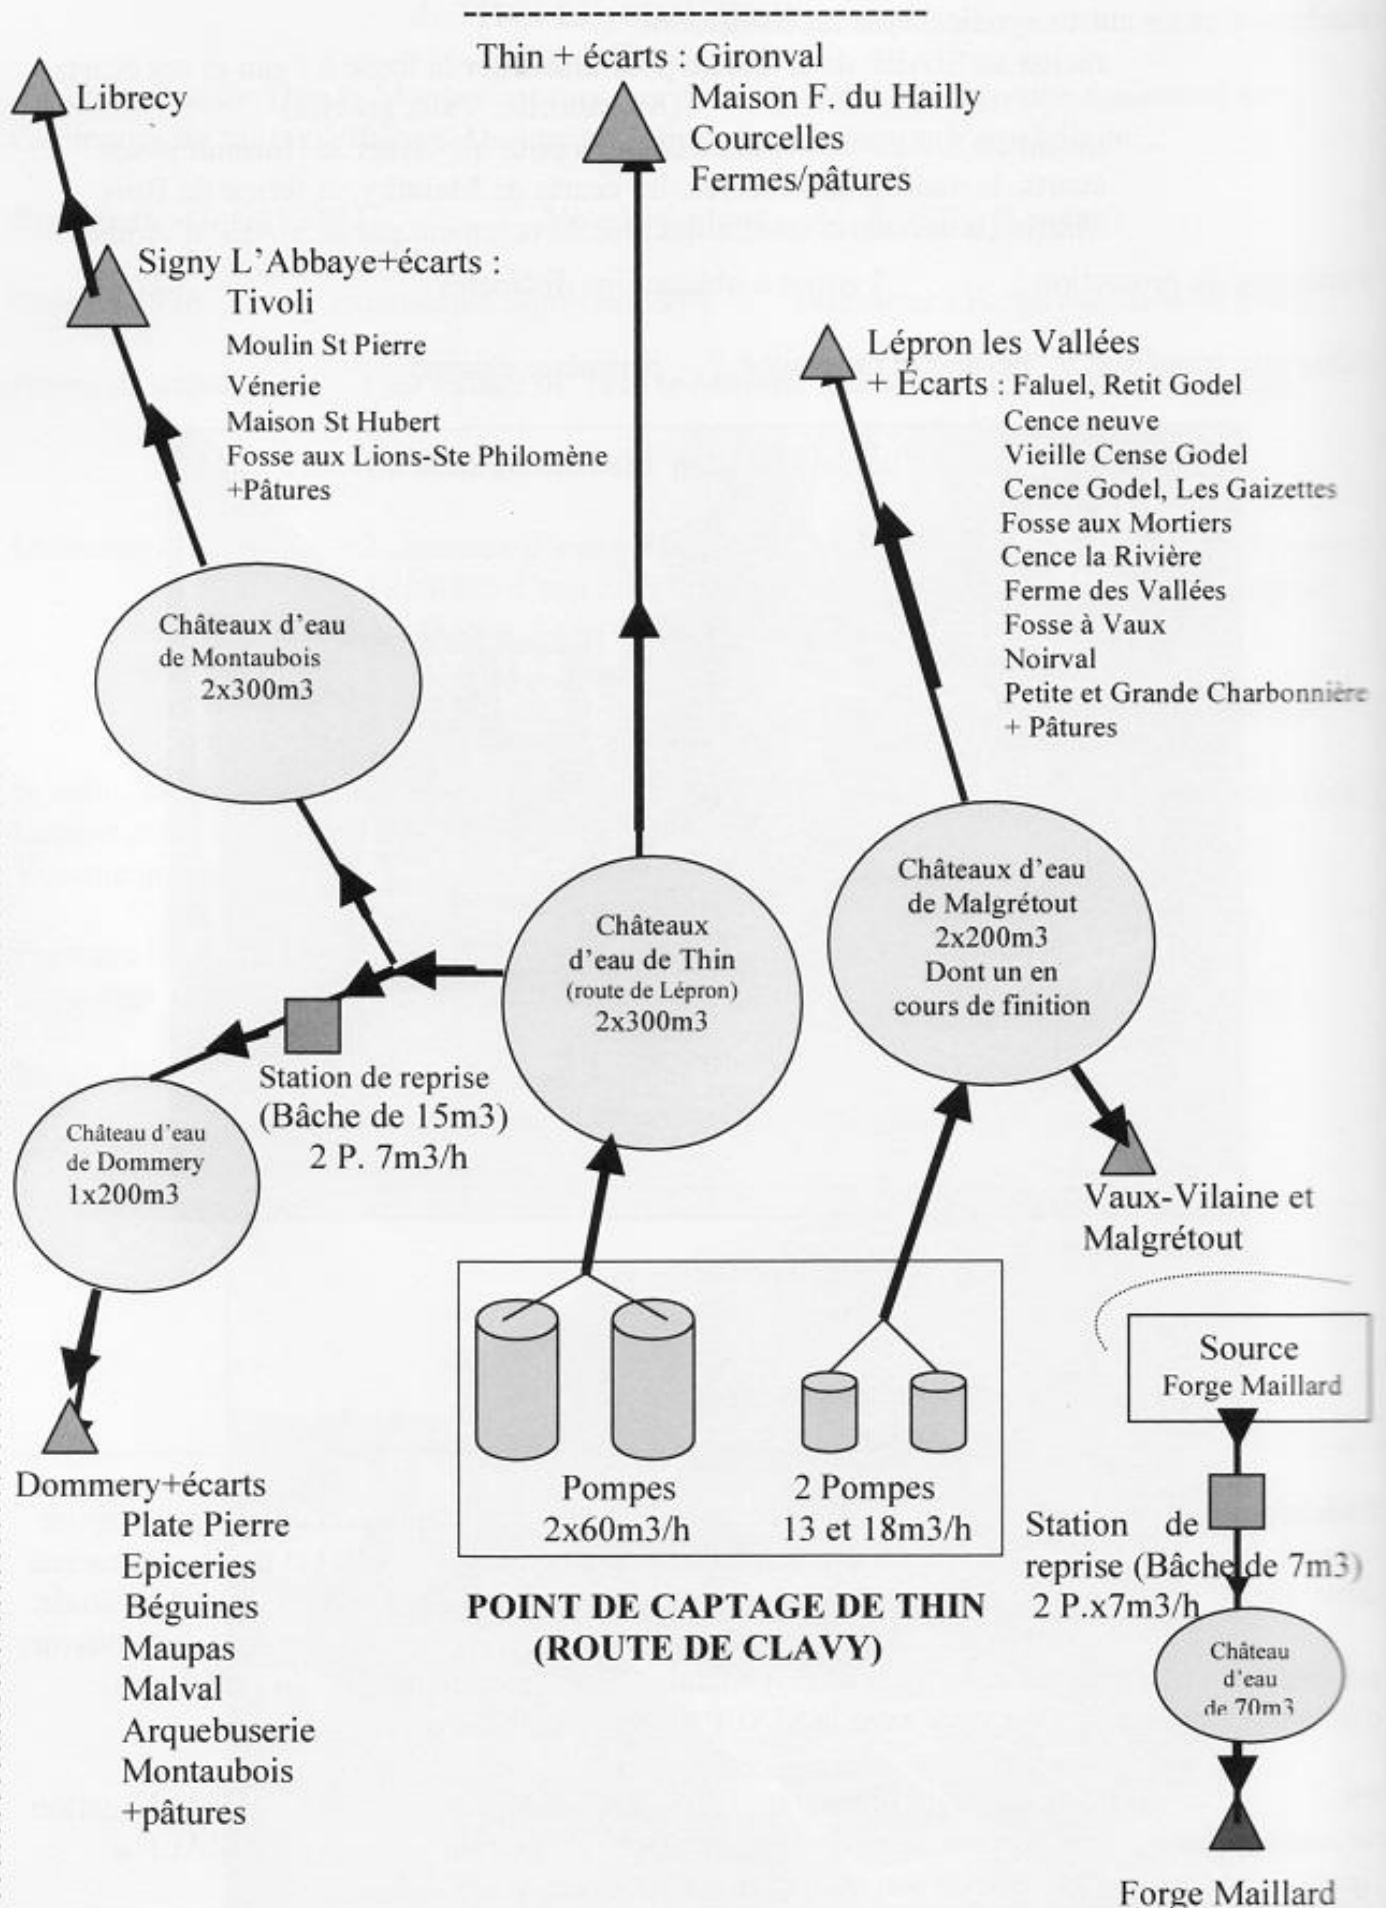

# Schéma Réseau - S.I.A.E.P. de Thin

PS : Fosse à l'Eau - Mésancelle - Vaux Gravier, alimentées via Launois.